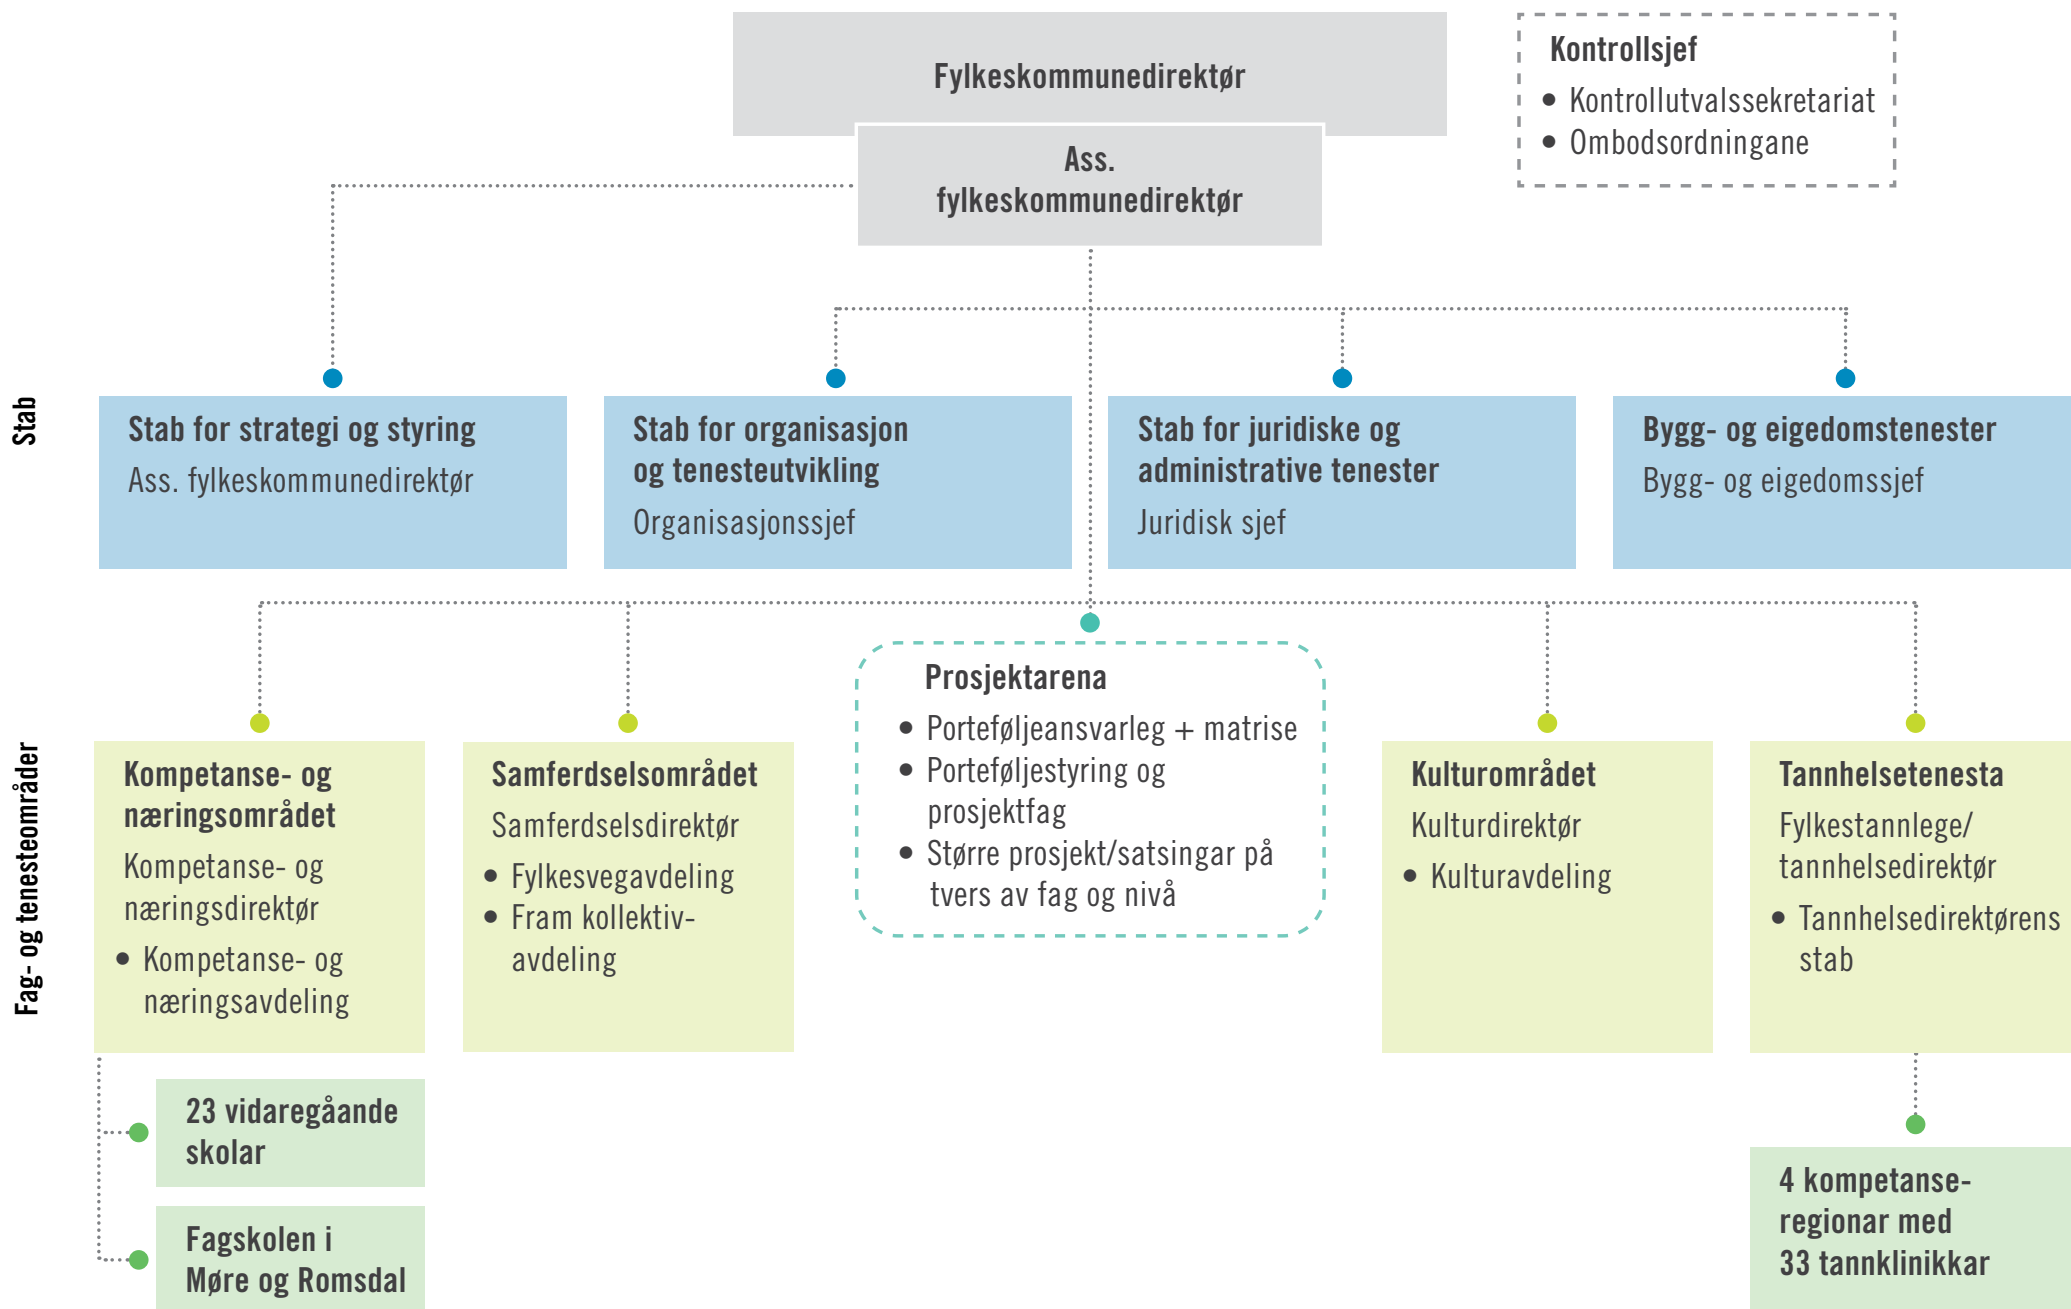

Organisasjonskart for Møre og Romsdal fylkeskommune

Stab for strategi og styring

Stab for organisasjon og tenesteutvikling

Stab for juridiske og administrative tenester

Bygg- og eigedomstenester

Kompetanse og næring

Samferdselsområdet

Kulturområdet

Tannhelsetenesta