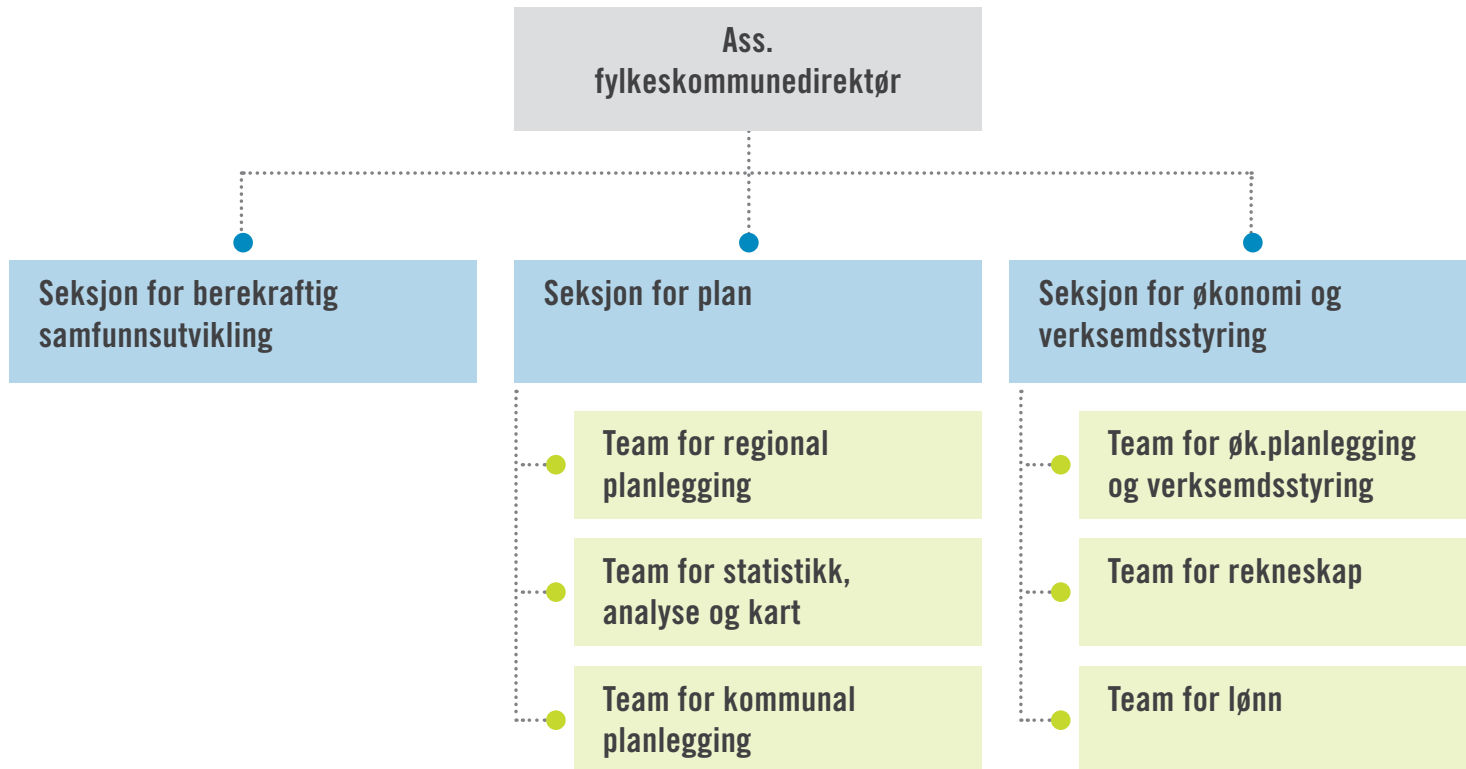

Organisasjonskart for Møre og Romsdal fylkeskommune

Stab for strategi og styring

Stab for organisasjon og tenesteutvikling

Stab for juridiske og administrative tenester

Bygg- og eigedomstenester

Kompetanse og næring

Samferdselsområdet

Kulturområdet

Tannhelsetenesta