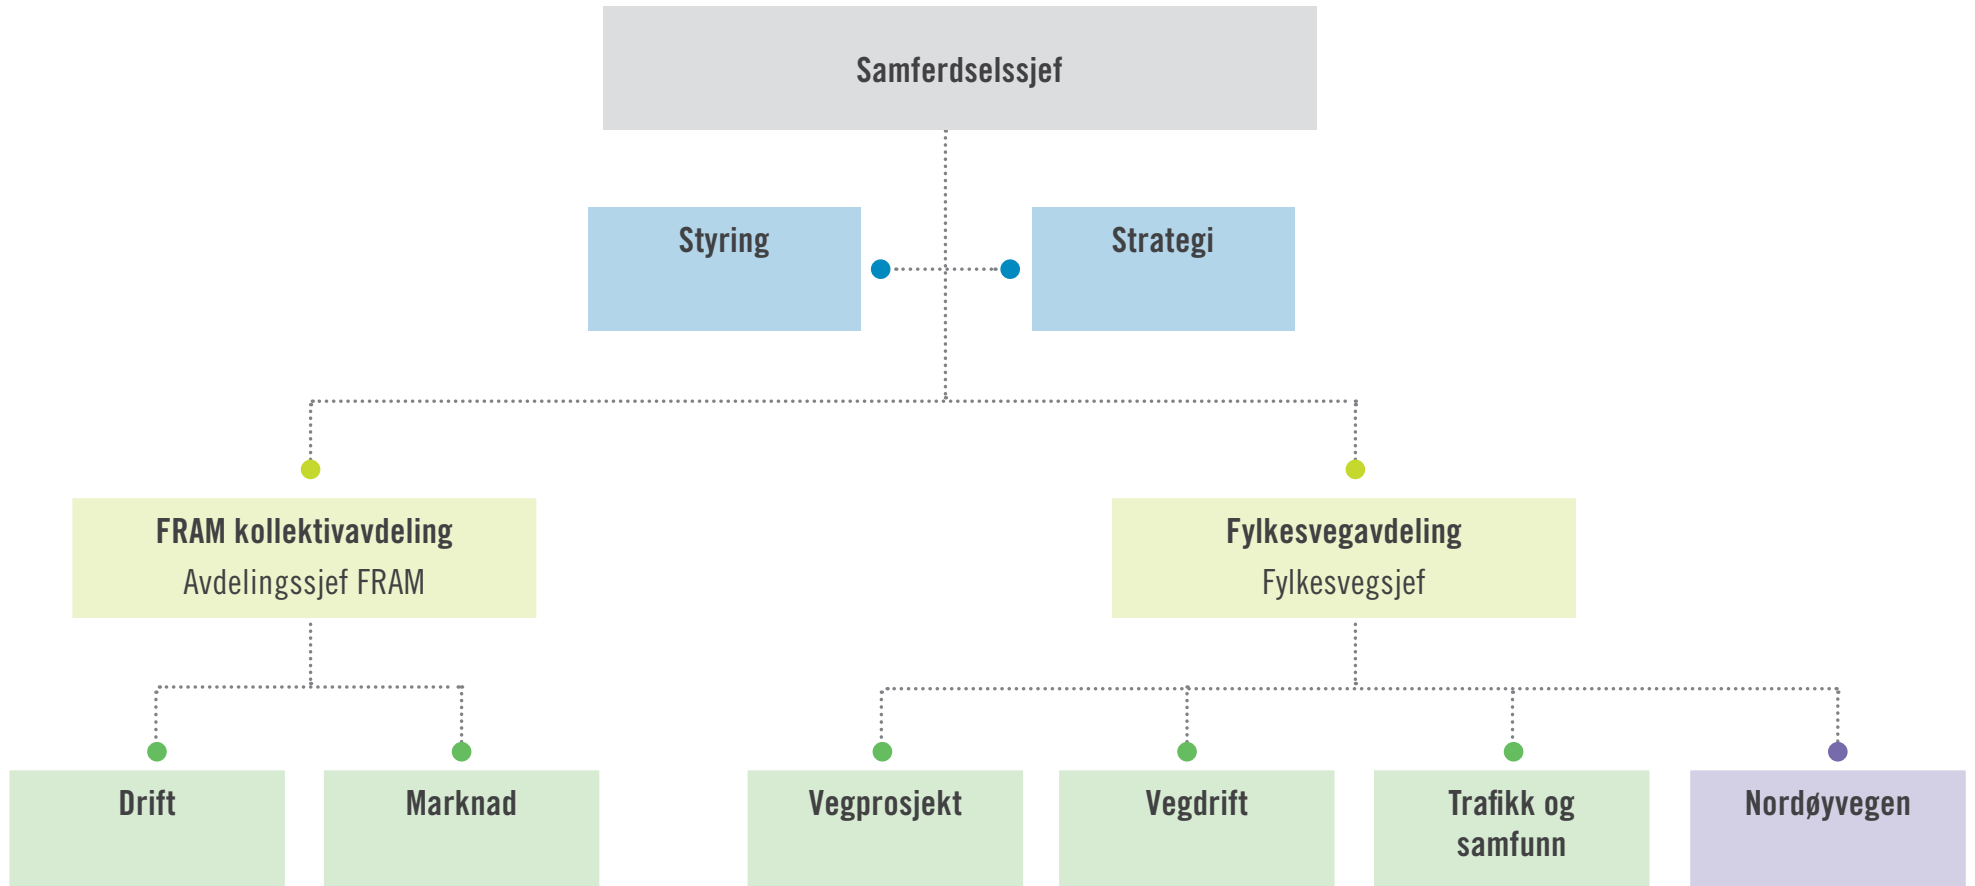

Organisasjonskart for Møre og Romsdal fylkeskommune

Stab for strategi og styring

Stab for organisasjon og tenesteutvikling

Stab for juridiske og administrative tenester

Bygg- og eigedomstenester

Kompetanse og næring

Samferdselsområdet

Kulturområdet

Tannhelsetenesta