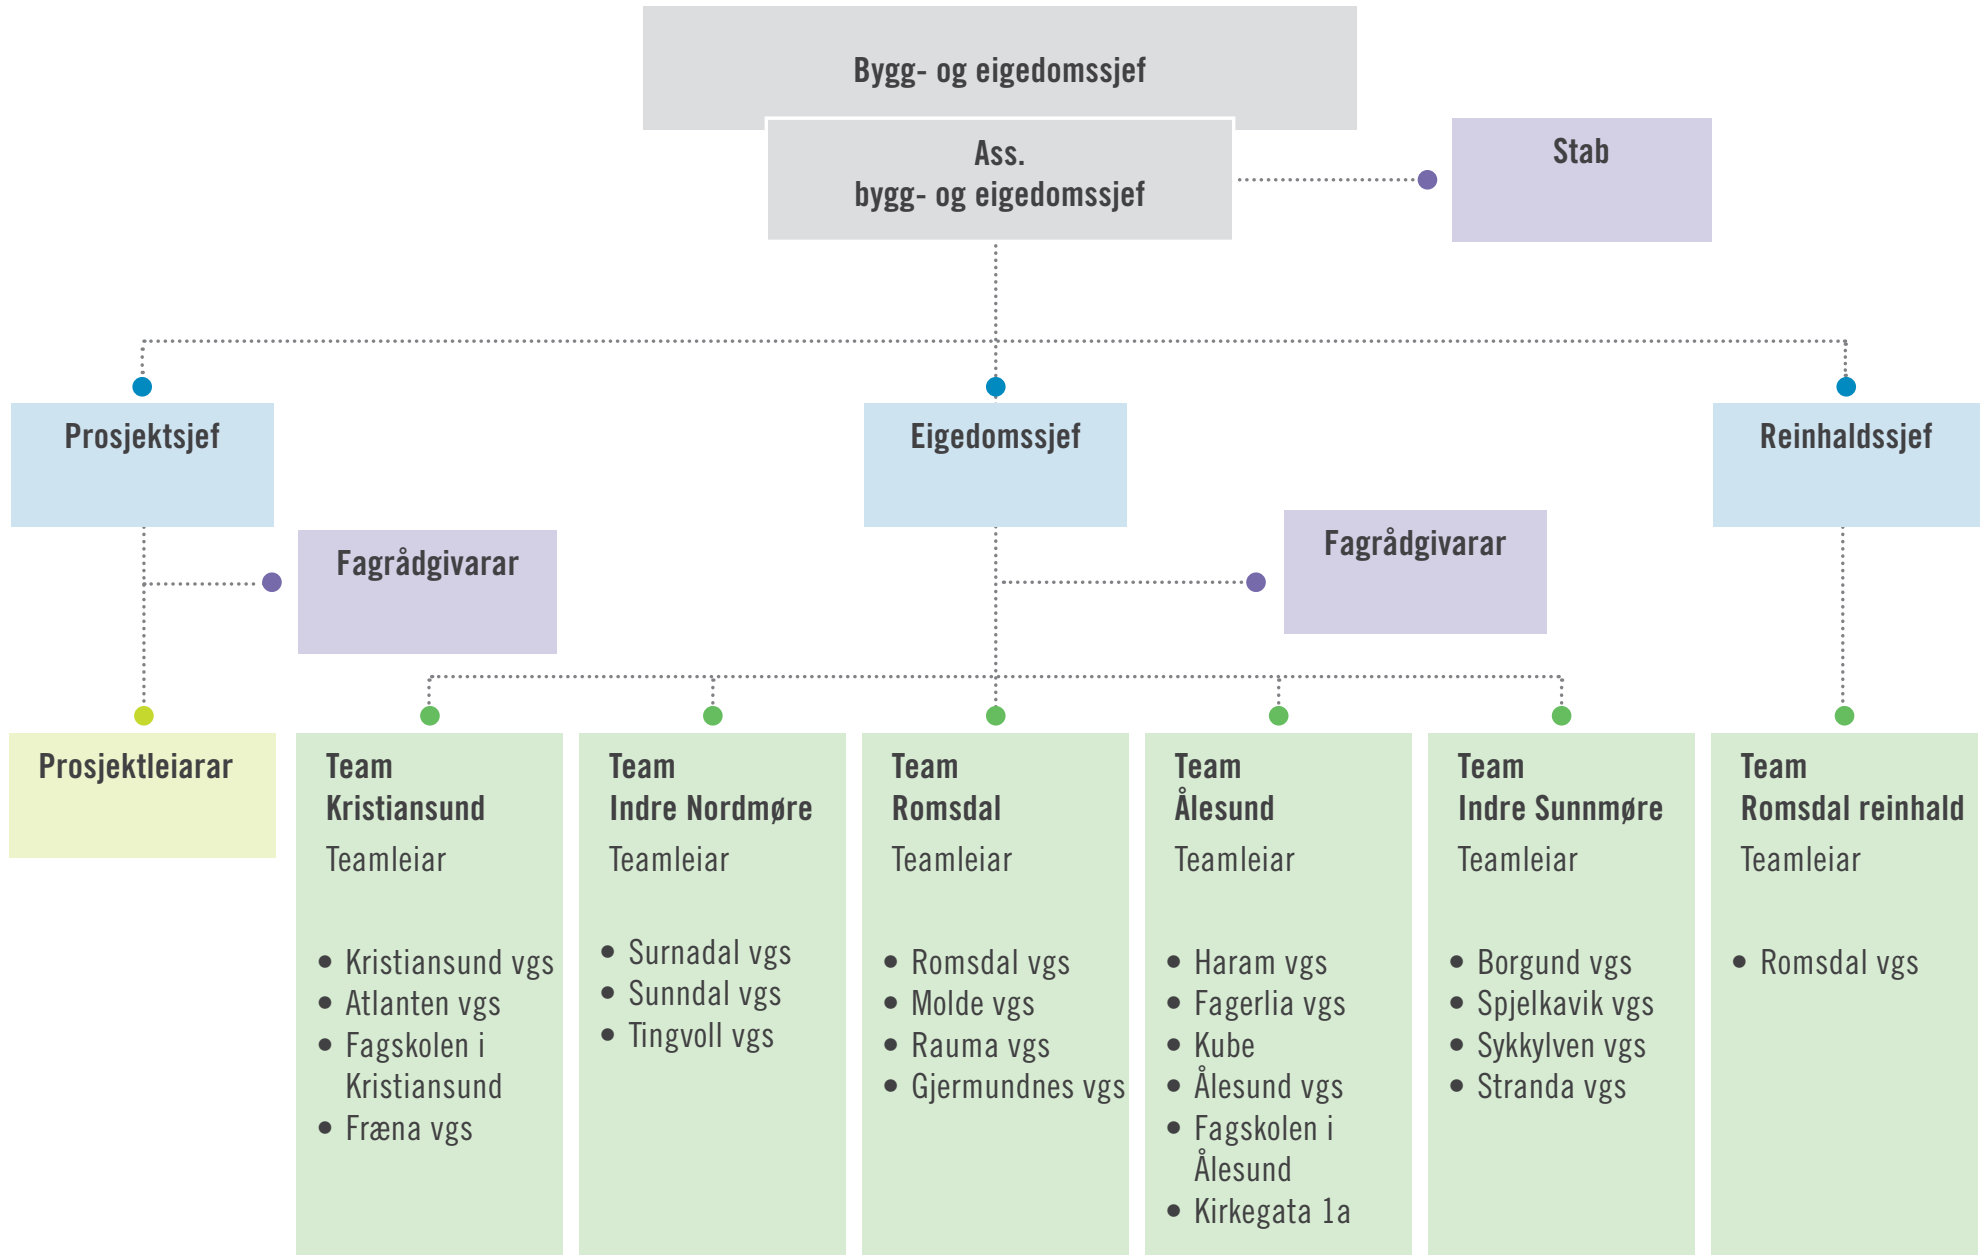

Organisasjonskart for Møre og Romsdal fylkeskommune

Stab for strategi og styring

Stab for organisasjon og tenesteutvikling

Stab for juridiske og administrative tenester

Bygg- og eigedomstenester

Kompetanse og næring

Samferdselsområdet

Kulturområdet

Tannhelsetenesta