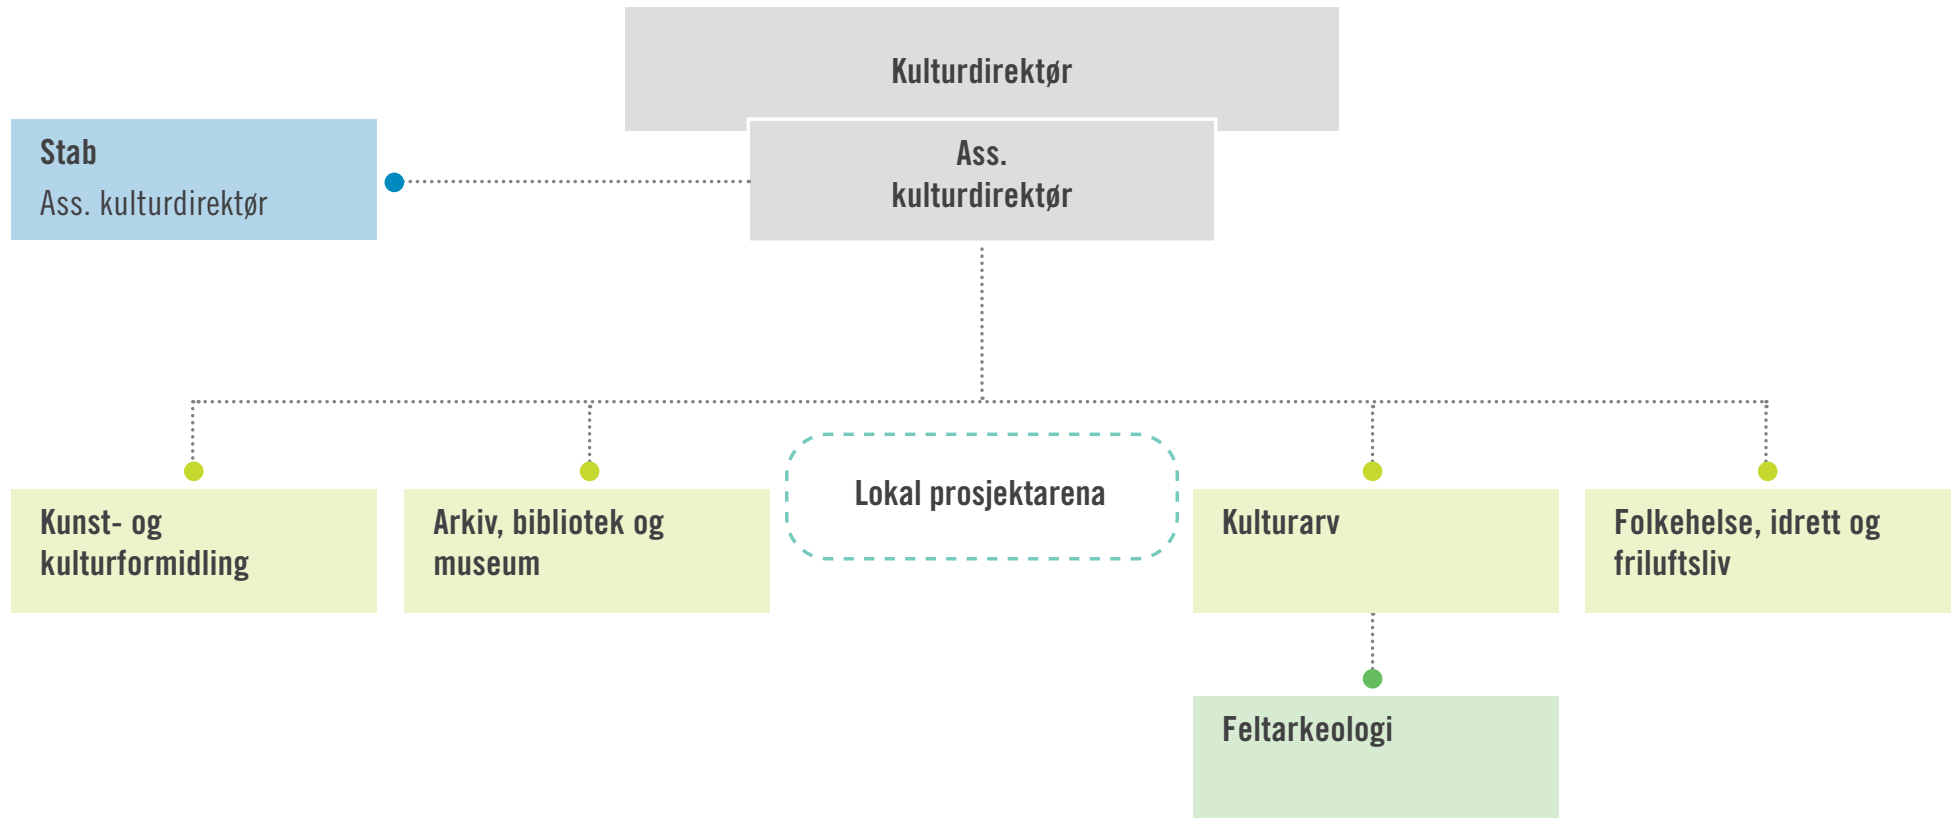

Organisasjonskart for Møre og Romsdal fylkeskommune

Stab for strategi og styring

Stab for organisasjon og tenesteutvikling

Stab for juridiske og administrative tenester

Bygg- og eigedomstenester

Kompetanse og næring

Samferdselsområdet

Kulturområdet

Tannhelsetenesta