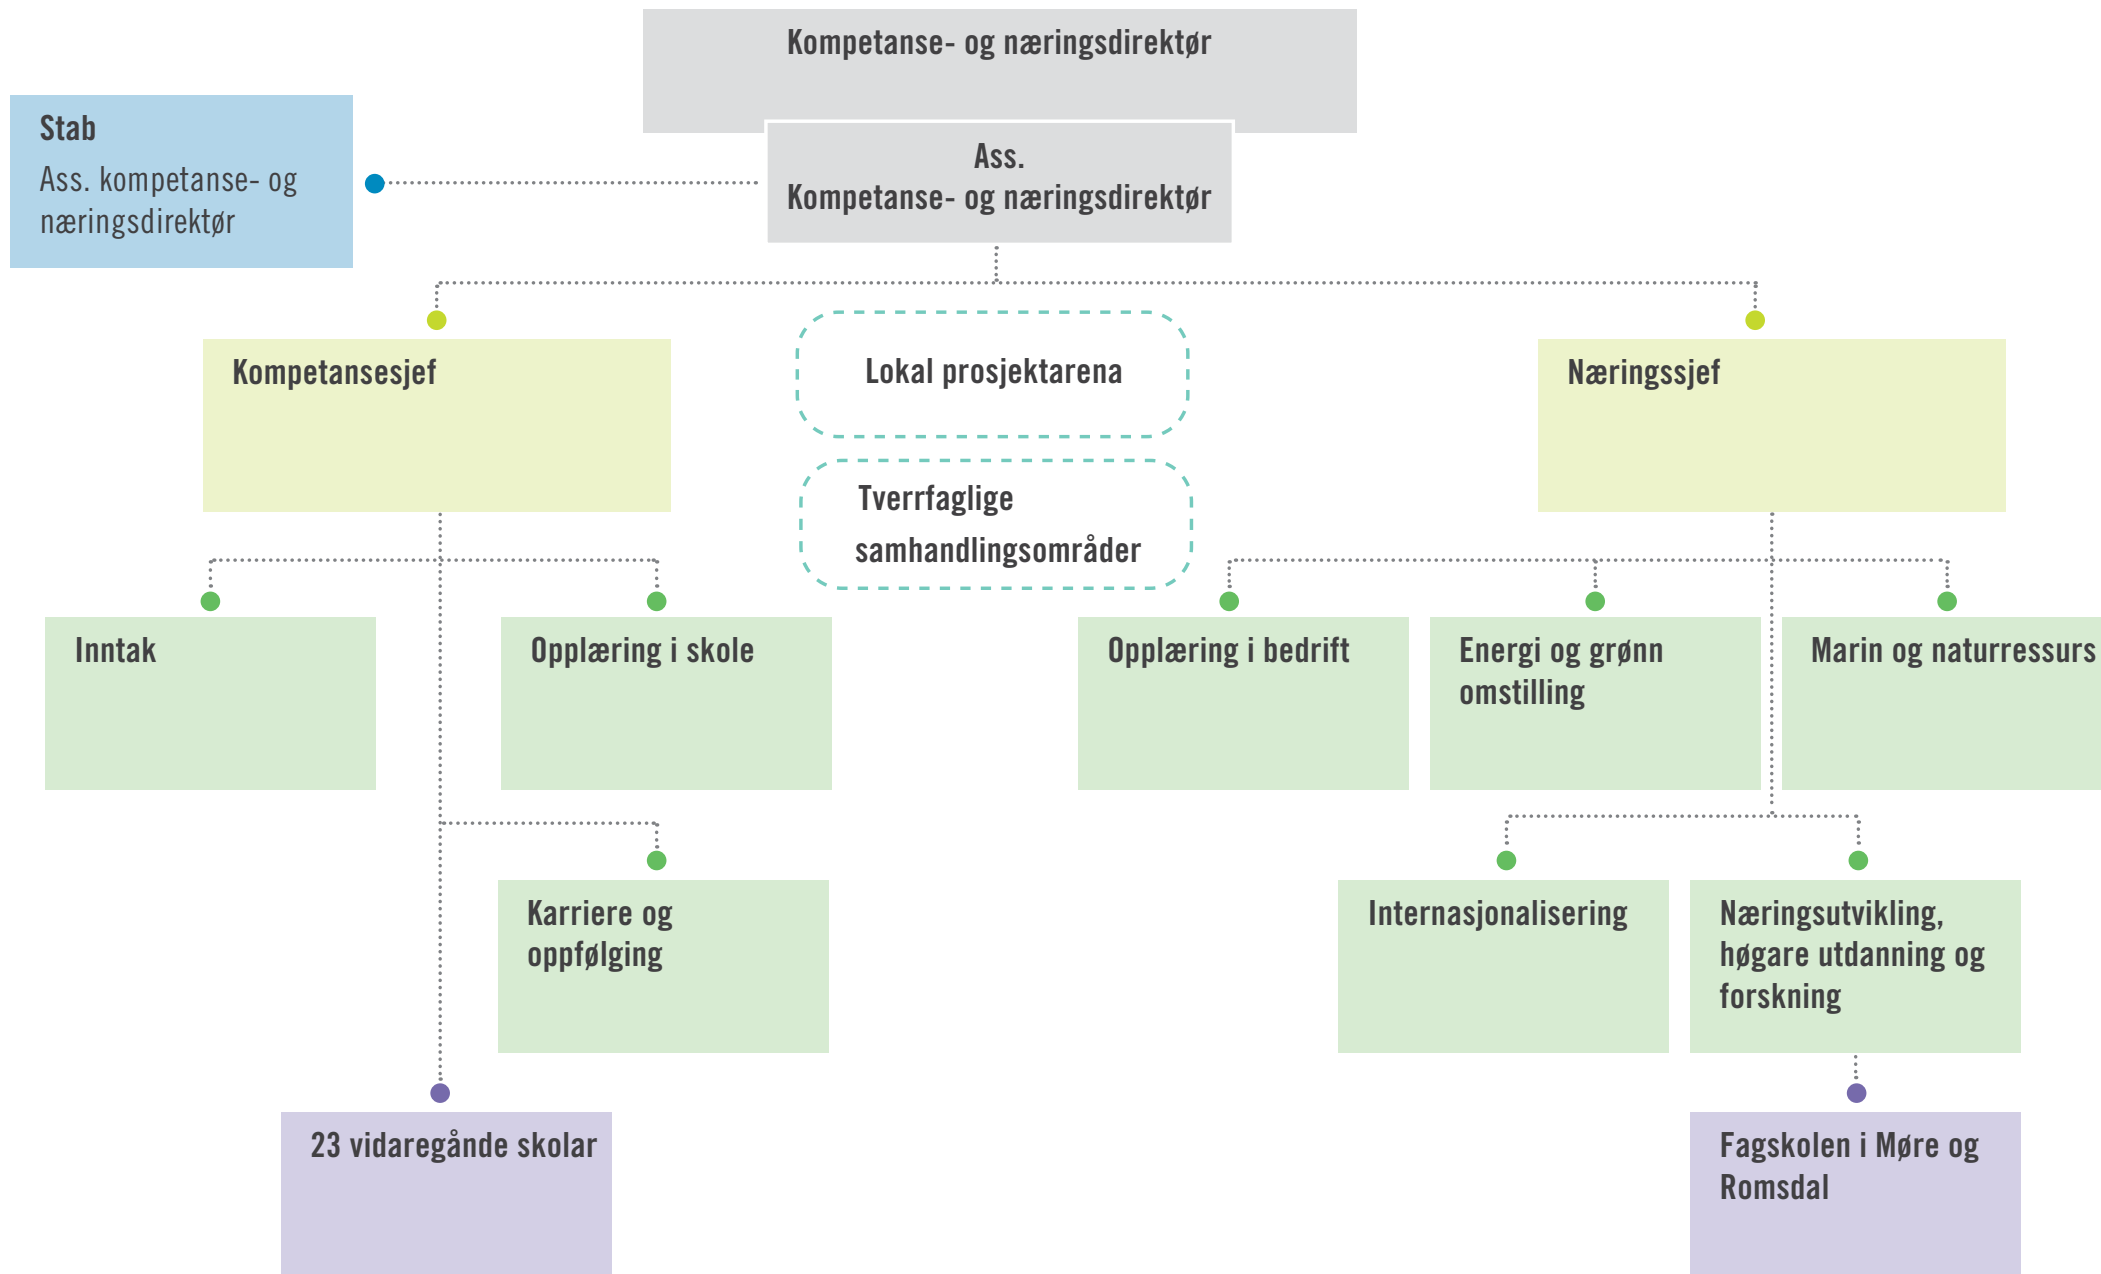

Organisasjonskart for Møre og Romsdal fylkeskommune

Stab for strategi og styring

Stab for organisasjon og tenesteutvikling

Stab for juridiske og administrative tenester

Bygg- og eigedomstenester

Kompetanse og næring

Samferdselsområdet

Kulturområdet

Tannhelsetenesta