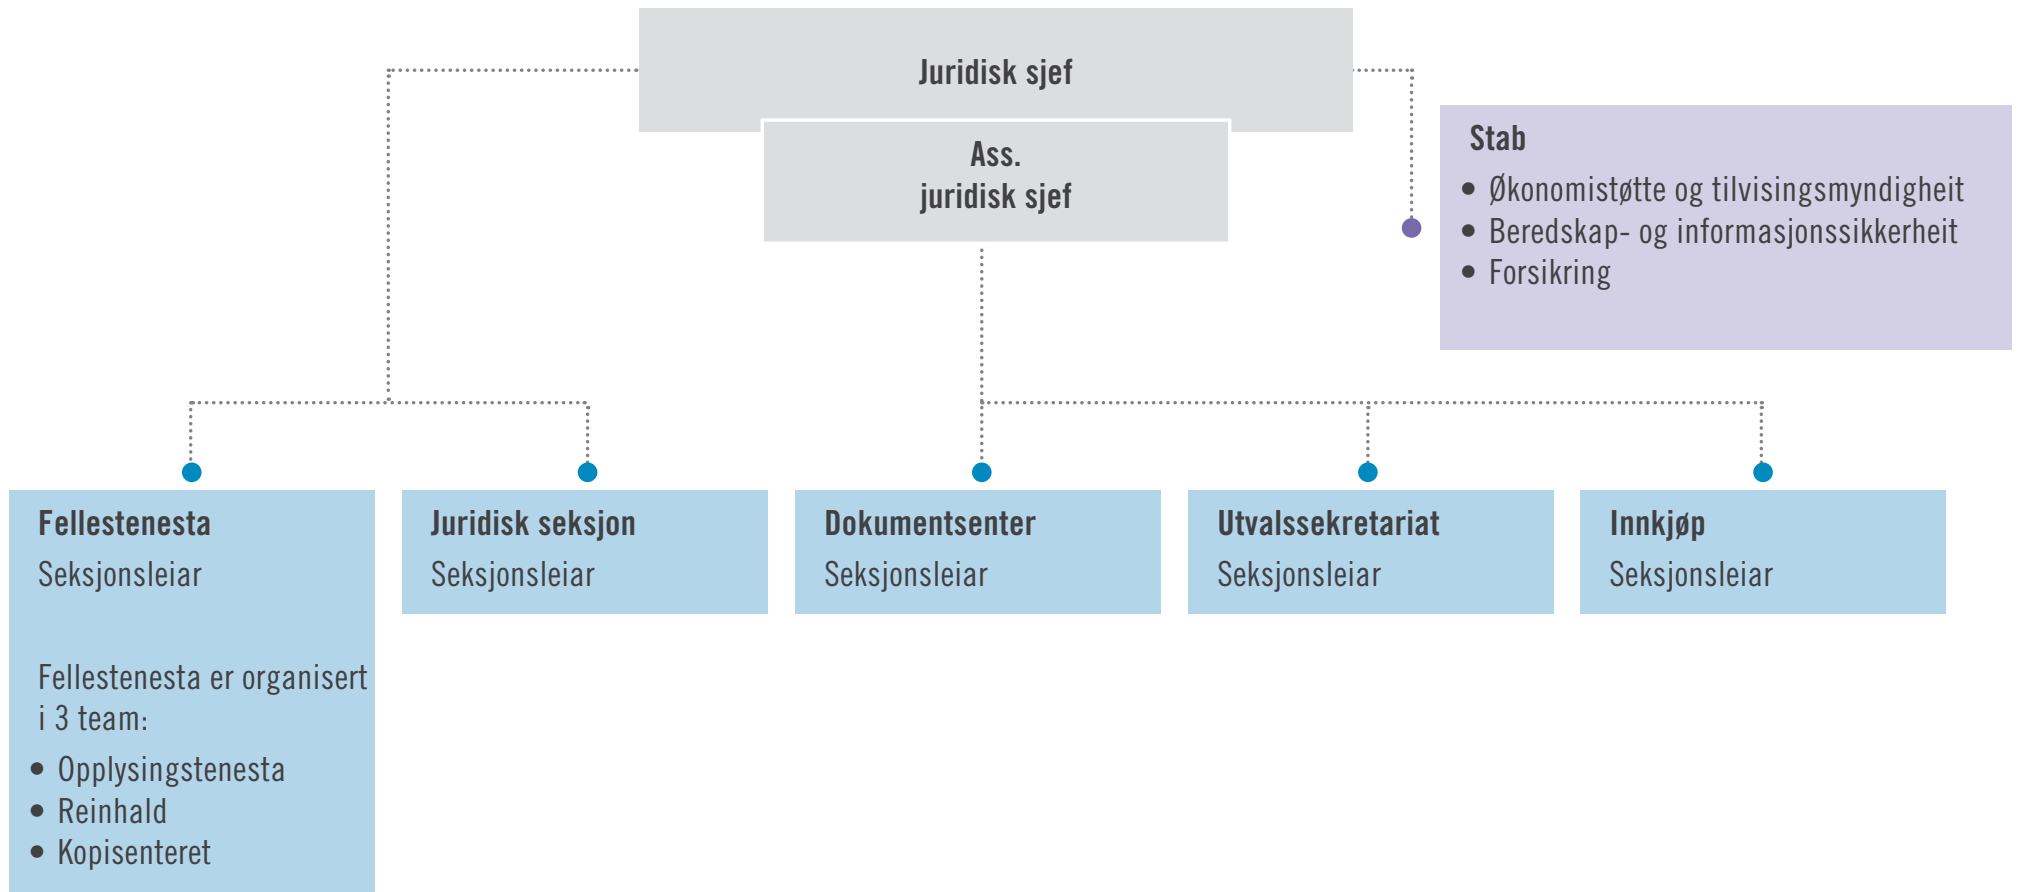

Organisasjonskart for Møre og Romsdal fylkeskommune

Stab for strategi og styring

Stab for organisasjon og tenesteutvikling

Stab for juridiske og administrative tenester

Bygg- og eigedomstenester

Kompetanse og næring

Samferdselsområdet

Kulturområdet

Tannhelsetenesta